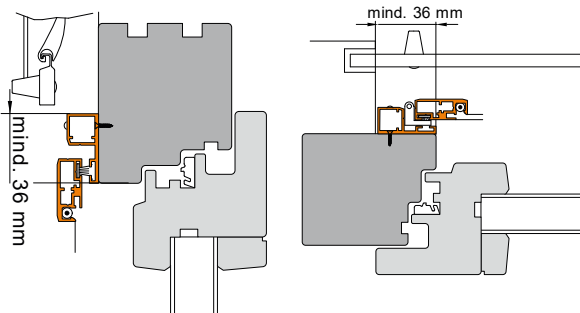

# Aufmaßanleitung Drehtür Typ B

Drehtür nach außen öffnend mit Montagerahmen

## Schritt 2

Nun stellen Sie die lichte Höhe der Drehtür fest. Dazu messen Sie die Höhe der Türöffnung von der Unter- zur Oberkante des Blendrahmens. Tun Sie dies wieder an mehreren Stellen. Die geringste Höhe verwenden Sie als lichtiges Maß und tragen sie in ihr Aufmaßblatt ein.

## **i** Wichtige Hinweise zum Aufmaß

Wenn Sie einen Außenrollladen haben, muss zwischen Blendrahmen und Rollladen ein Abstand von mindestens 21 mm sein.

Prüfen Sie bitte auch, ob auf dem Blendrahmen zu allen Seiten mindestens 36 mm Platz von der Blendrahmenkante zur Laibung bzw. zum Rollladen für den Montagerahmen vorhanden ist.