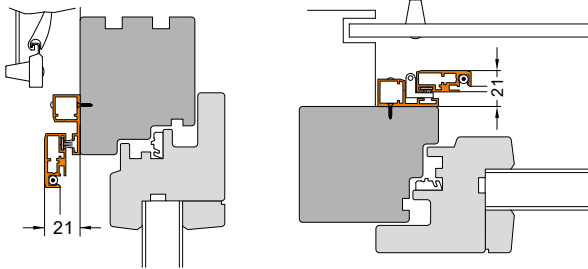

Aufmaßanleitung Drehtür Typ B

Drehtür nach außen öffnend mit Montagerahmen

i Wichtige Hinweise zum Aufmaß

Wenn Sie einen Außenrollladen haben, muss zwischen Blendrahmen und Rollladen ein Abstand von mindestens 21 mm sein.