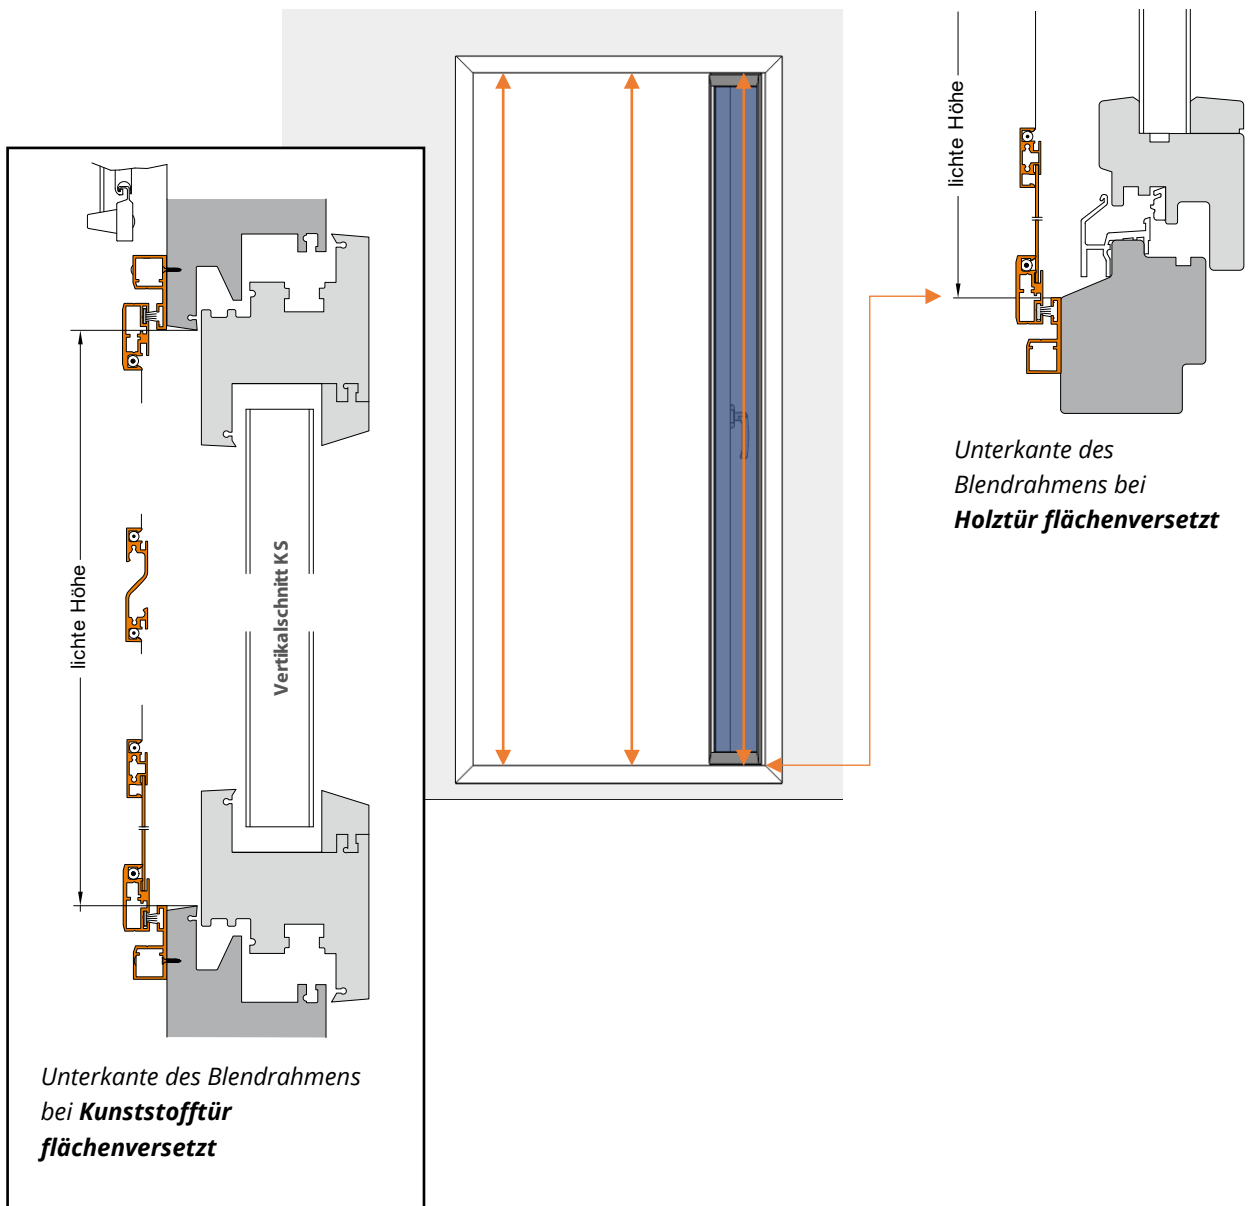

Aufmaßanleitung Drehtür Typ B

Drehtür nach außen öffnend mit Montagerahmen

Schritt 2

Nun stellen Sie die lichte Höhe der Drehtür fest. Dazu messen Sie die Höhe der Türöffnung von der Unter- zur Oberkante des Blendrahmens. Tun Sie dies wieder an mehreren Stellen. Die geringste Höhe verwenden Sie als lichtiges Maß und tragen sie in ihr Aufmaßblatt ein.