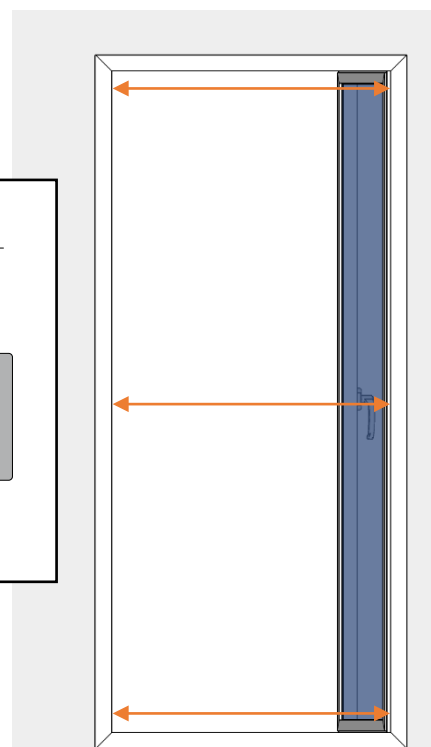

# Aufmaßanleitung Drehtür Typ B

Drehtür nach außen öffnend mit Montagerahmen

## 1. Für das richtige Aufmaß legen Sie sich bitte folgende Hilfsmittel bereit:

1. Bleistift

2. Messgerät

3. Aufmaß- und Bestellblatt

## 2. Aufmaß

### Schritt 1

Ermitteln Sie die lichte Breite des Drehtürelementes, indem Sie die Breite der Türöffnung am Blendrahmen auf mehreren Höhen messen. Das kleinste Maß verwenden Sie als lichte Maß und tragen es in das Aufmaßblatt ein.